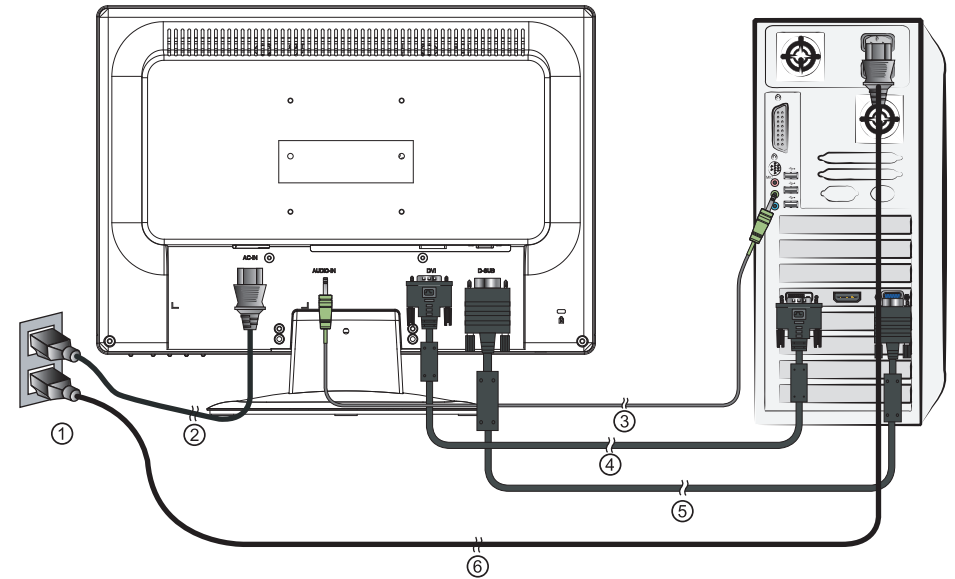

Μπροστινή όψη • Előlnézet • Sprednja stran

Ρυθμίστε τη γωνία κλίσης

- Állítsa be a dőlésszöget
- Nastavitev kota nagiba

- 1 Έξοδος εναλλασσόμενου ρεύματος (Πρίζα τοίχου) / AC csatlakozás (fali konnektor) / AC izhod (zidna vtičnica)
- 2 AC In / AC bemenet / AC vhod
- 3 Ήχος / Audio / Avdio
- 4 DVI / DVI / DVI
- 5 VGA / VGA / VGA
- 6 Καλώδιο ρεύματος ηλεκτρονικού συνδεσης ηλεκτρονικού υπολογιστή / Számítógép hálózati kábel / Napajalni kabel