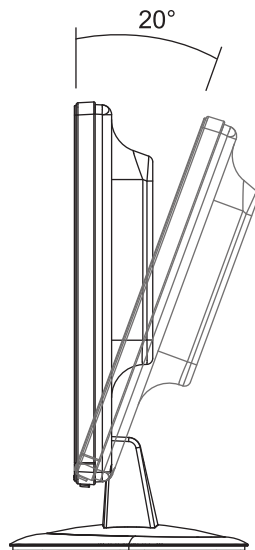

Μπροστινή όψη • Előlnézet • Sprednja stran

Ρυθμίστε τη γωνία κλίσης

- Állítsa be a dőlésszöget
- Nastavitev kota nagiba

- 1 Έξοδος εναλλασσόμενου ρεύματος (Πρίζα τοίχου) / AC csatlakozás (fali konnektor) / AC izhod (zidna vtičnica)
- 2 AC In / AC bemenet / AC vhod
- 3 Ήχος / Audio / Avdio
- 4 DVI / DVI / DVI
- 5 VGA / VGA / VGA
- 6 Καλώδιο ρεύματος ηλεκτρονικού συνδεσης ηλεκτρονικού υπολογιστή / Számítógép hálózati kábel / Napajalni kabel