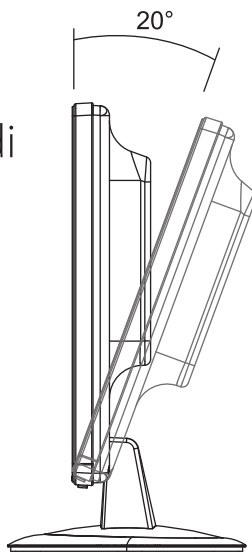

Q

Q19 Widescreen TFT Monitor

Vorderansicht • Vue de face • Vista davanti •

Den Neigungswinkel regulieren

• Régler l'angle d'inclinaison

• Regolare l'angolo di inclinazione

- 1 AC Aus (Wandsteckdose) / sortie AC (socle fixe) / uscita AC (presa alla parete)
- 2 AC In / entrée AC / entrada AC
- 3 Audiokabel / câble audio / cavo audio
- 4 DVI Kabel / câble DVI / cavo DVI
- 5 VGA Kabel / câble VGA / cavo VGA
- 6 Computer Stromkabel / câble d'alimentation électrique de l'ordinateur / cavo alimentazione computer