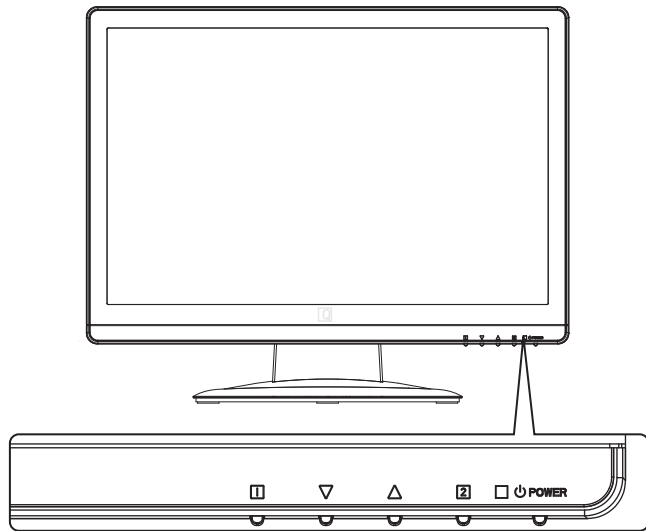

Vorderansicht • Vue de face • Vista davanti •

Den Neigungswinkel regulieren

• Régler l'angle d'inclinaison

• Regolare l'angolo di inclinazione

- 1 AC Aus (Wandsteckdose) / sortie AC (socle fixe) / uscita AC (presa alla parete)
- 2 AC In / entrée AC / entrada AC
- 3 Audiokabel / câble audio / cavo audio
- 4 DVI Kabel / câble DVI / cavo DVI
- 5 VGA Kabel / câble VGA / cavo VGA
- 6 Computer Stromkabel / câble d'alimentation électrique de l'ordinateur / cavo alimentazione computer