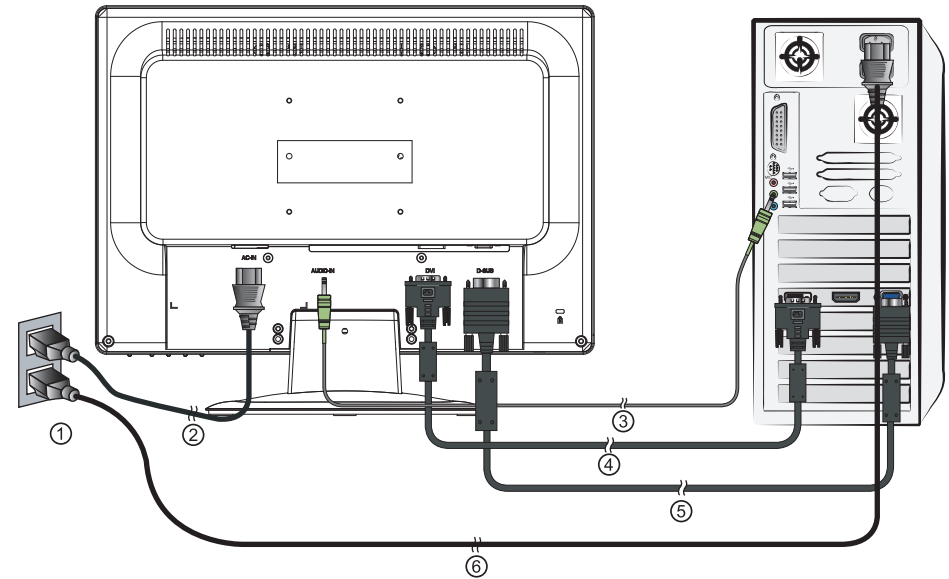

Q

Q19 Widescreen TFT Monitor

Vorderansicht • Vue de face • Vista davanti •

Den Neigungswinkel regulieren

• Régler l'angle d'inclinaison

• Regolare l'angolo di inclinazione

- 1 AC Aus (Wandsteckdose) / sortie AC (socle fixe) / uscita AC (presa alla parete)
- 2 AC In / entrée AC / entrada AC
- 3 Audiokabel / câble audio / cavo audio
- 4 DVI Kabel / câble DVI / cavo DVI
- 5 VGA Kabel / câble VGA / cavo VGA
- 6 Computer Stromkabel / câble d'alimentation électrique de l'ordinateur / cavo alimentazione computer