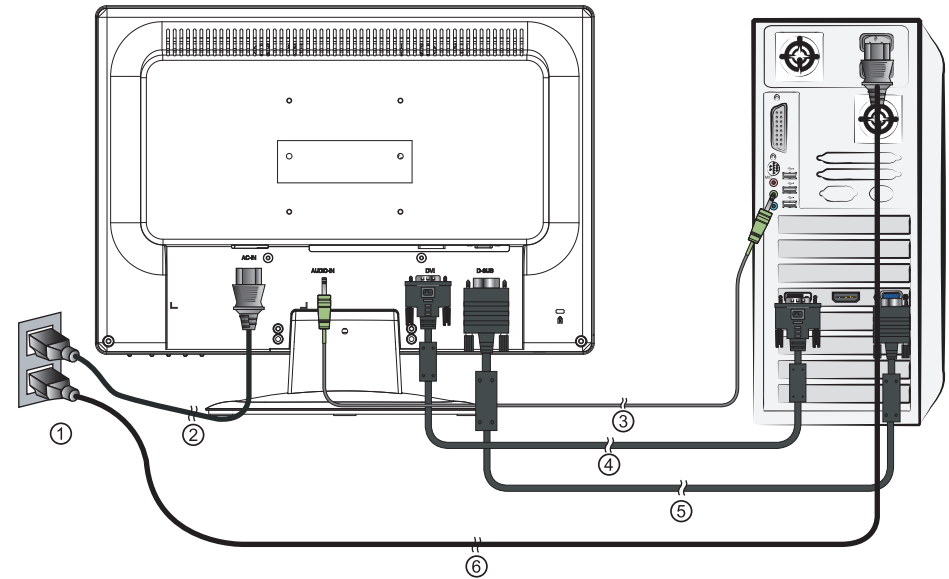

Vorderansicht • Vue de face • Vista davanti •

Den Neigungswinkel regulieren

• Régler l'angle d'inclinaison

• Regolare l'angolo di inclinazione

- 1 AC Aus (Wandsteckdose) / sortie AC (socle fixe) / uscita AC (presa alla parete)
- 2 AC In / entrée AC / entrada AC
- 3 Audiokabel / câble audio / cavo audio
- 4 DVI Kabel / câble DVI / cavo DVI
- 5 VGA Kabel / câble VGA / cavo VGA
- 6 Computer Stromkabel / câble d'alimentation électrique de l'ordinateur / cavo alimentazione computer